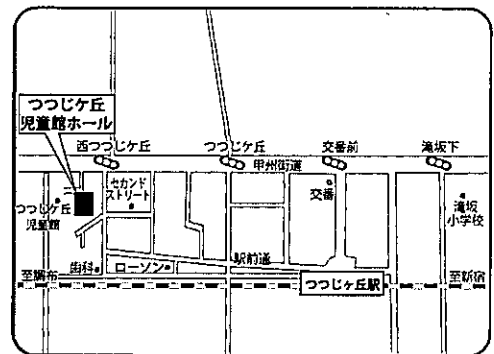

### 相談窓口

- ◆開場日：1月 8日（金） 9:00~12:00
- 1月14日（木） 9:00~12:00
- 1月23日（土） 13:00~16:00
- 1月28日（木） 9:00~12:00

※2月以降の予定については改めてお知らせします。

- ◆場所：つつじヶ丘児童館ホール  
（調布市西つつじヶ丘3丁目19-1）

- ◆対象者：陥没・空洞箇所周辺にお住いの方を対象

- ◆事業者の職員が常駐し、ご相談をお受けいたします。

■交通/京王線つつじヶ丘駅から徒歩5分