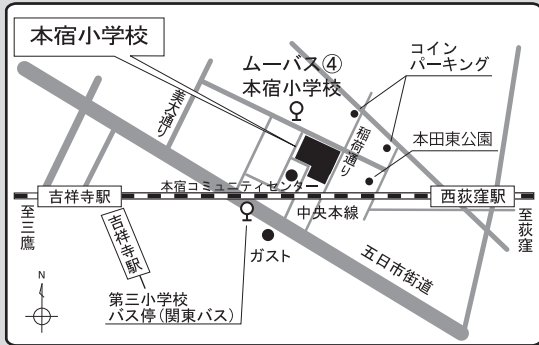

本紙は東京外かく環状道路の沿線区市にお住まいの方々に配布しております。

東京外かく環状道路(関越～東名)

オープンハウスを開催します。

東京外かく環状道路(関越～東名)の本線トンネル及び各ジャンクションにおける現在の状況などについて、パネルや模型などにより情報提供や個別説明などを行うオープンハウスを開催致します。

開催場所・日時

7月29日(土) 13:00～17:00
武蔵野市立本宿小学校 地階集会室

- ■交通/JR/京王の頭線吉祥寺駅 徒歩15分
  JR西荻窪駅 徒歩15分
  ムーバス吉祥寺東循環ルート「④本宿小学校」バス停下車
- ■住所/武蔵野市吉祥寺東町4-1-9

7月29日(土) 13:00～17:00
北野3丁日常設会場