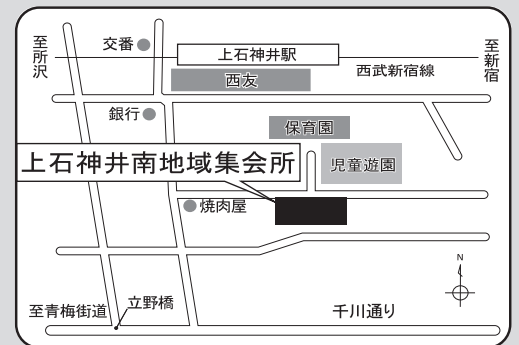

▲皆さまからのご相談やご質問には、担当者が個々に対応致します。

7月30日(日) 13:00～17:00  
杉並区立井荻小学校

- 交通/JR中央線西荻窪駅 徒歩13分  
JR/京王の頭線吉祥寺駅から関東バス「西荻窪駅」行き「地蔵坂上」バス停下車、西武新宿線石神井駅から関東バス「吉祥寺駅」行き「井荻小学校入口」バス停下車
- 住所/杉並区善福寺1-10-19

7月30日(日) 13:00～17:00  
喜多見7丁日常設会場

- 交通/小田急線成城学園前駅南口から小田急バス・東急バス「二子玉川駅」行き、東急線二子玉川駅から小田急バス・東急バス「成城学園駅前西口」行き「砧中学校下」バス停下車、東急線二子玉川駅から小田急バス「調布駅南口」行き「砧中学校下」バス停下車
- 住所/世田谷区喜多見7-33-18

▲個別ブースにて事業に必要な箇所にて土地をお持ちの方のご相談も承ります。

7月31日(月) 16:00～20:00  
東大泉2丁日常設会場

- 交通/西武池袋線石神井公園駅北口から国際興業バス「石02 成増駅南口」行き「下屋敷」バス停下車  
西武池袋線石神井公園駅北口から西武バス「石01 石神井循環」行き「下屋敷」バス停下車
- 住所/練馬区東大泉2-1-42

8月1日(火) 16:00～20:00  
調布市立滝坂小学校

- 交通/京王線つつじヶ丘駅から徒歩3分
- 住所/調布市東つつじヶ丘1-4-1

8月4日(金) 16:00～20:00  
上石神井南地域集会所

- 交通/西武新宿線上石神井駅南口 徒歩3分
- 住所/練馬区上石神井1-6-16

※担当者が対応できるまでにお時間をいただく場合がございますので、予めご了承ください。  
また、駐車場をご用意しておりませんので、お車での来場はご遠慮ください。